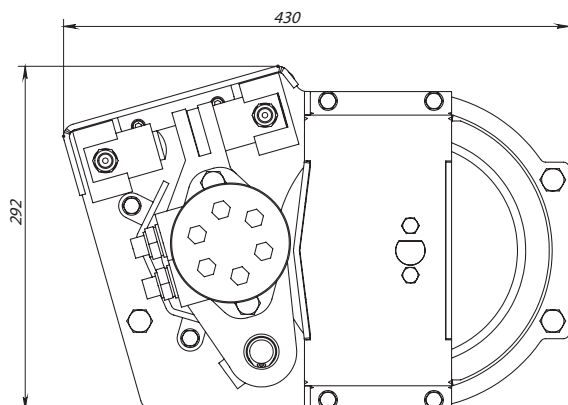

RW 600 do montażu
na żurawach C 3,8 m.

RW 1300 do montażu
na żurawach od C 4,6 m.

Umiejętność rozwoju!

Produkty FARMA Generation 2 są stworzone w oparciu o doświadczenia użytkowników. Dzięki innowacyjnemu designowi i rozwojowi technicznemu idziemy krok dalej. FARMA G2 uosabia zarówno udoskonalony produkt, jak i postęp w zakresie designu, ale także dalszy rozwój marki w nowych obszarach działalności. Nasze

SPECYFIKACJA TECHNICZNA RW 1300

Dane techniczne	Wciągarka RW 1300
Siła uciągu przy 175 bar	1300 kg
Prędkość nawijania liny przy 40 l/min (m/s)	0,8 m/s
Długość liny	35 m
Średnica liny	6 mm
Masa wciągarki	52 kg – wciągarka, lina, zblocze
Zdalne sterowanie	2-kanałowe

SPECYFIKACJA TECHNICZNA RW 600

Dane techniczne	Wciągarka RW 600
Siła uciągu przy 175 bar	600 kg
Prędkość nawijania liny przy 40 l/min (m/s)	1,1 m/s
Długość liny	30 m
Średnica liny	5 mm
Masa wciągarki	23 kg – wciągarka, lina, zblocze
Zdalne sterowanie	2-kanałowe

SZKIC WYMIAROWY RW 1300

SZKIC WYMIAROWY RW 600
